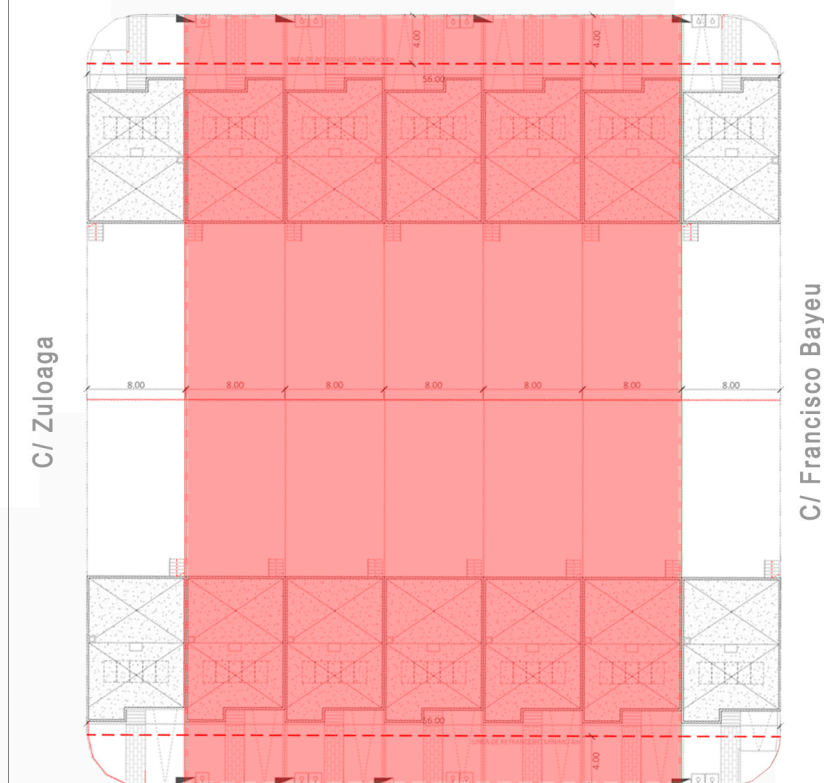

RESIDENCIAL FRANCISCO BAYEU

VIVIENDA TIPO 2

PL. SEMISÓTANO

PL. BAJA

PL. PRIMERA

SUPERFICIES

	M2 UTILES	M2 CONST
P. SOTANO	62,75	71,45
P. BAJA	64,90	72,35
P. PRIMERA	58,15	67,60
TOTAL	185,80	211,40
COMPUTABLE		139,95

PARCELA TOTAL	250,08 m2
PARCELA OCUPADA	72,35 m2
PARCELA LIBRE	177,73 m2

C/ Manuel Viola

C/ Solana

14 VIV. C/ SOLANO - C/ MANUEL VIOLA
VALDEMORO (MADRID)