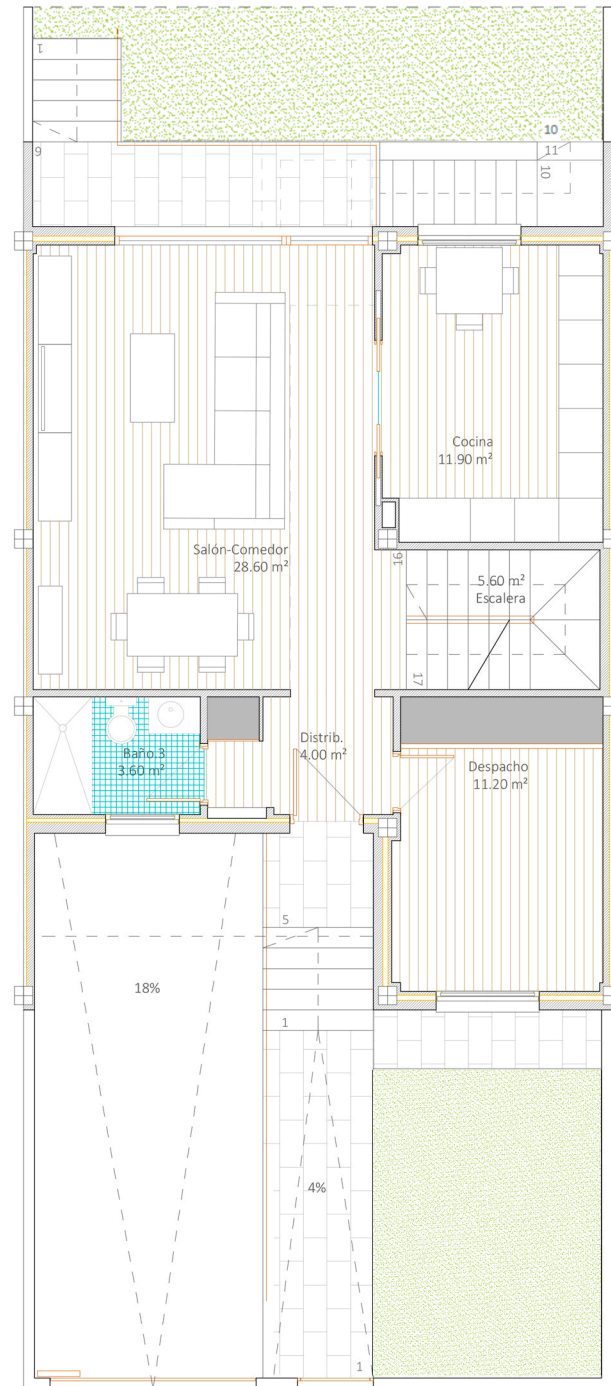

RESIDENCIAL FRANCISCO BAYEU

VIVIENDA TIPO 2

PL. SEMISÓTANO

PL. BAJA

PL. PRIMERA

SUPERFICIES

	M2 UTILES	M2 CONST
P. SOTANO	62,75	71,45
P. BAJA	64,90	72,35
P. PRIMERA	58,15	67,60
TOTAL	185,80	211,40
COMPUTABLE		139,95

PARCELA TOTAL	250,08 m2
PARCELA OCUPADA	72,35 m2
PARCELA LIBRE	177,73 m2

C/ Manuel Viola

C/ Solana

14 VIV. C/ SOLANO - C/ MANUEL VIOLA
VALDEMORO (MADRID)