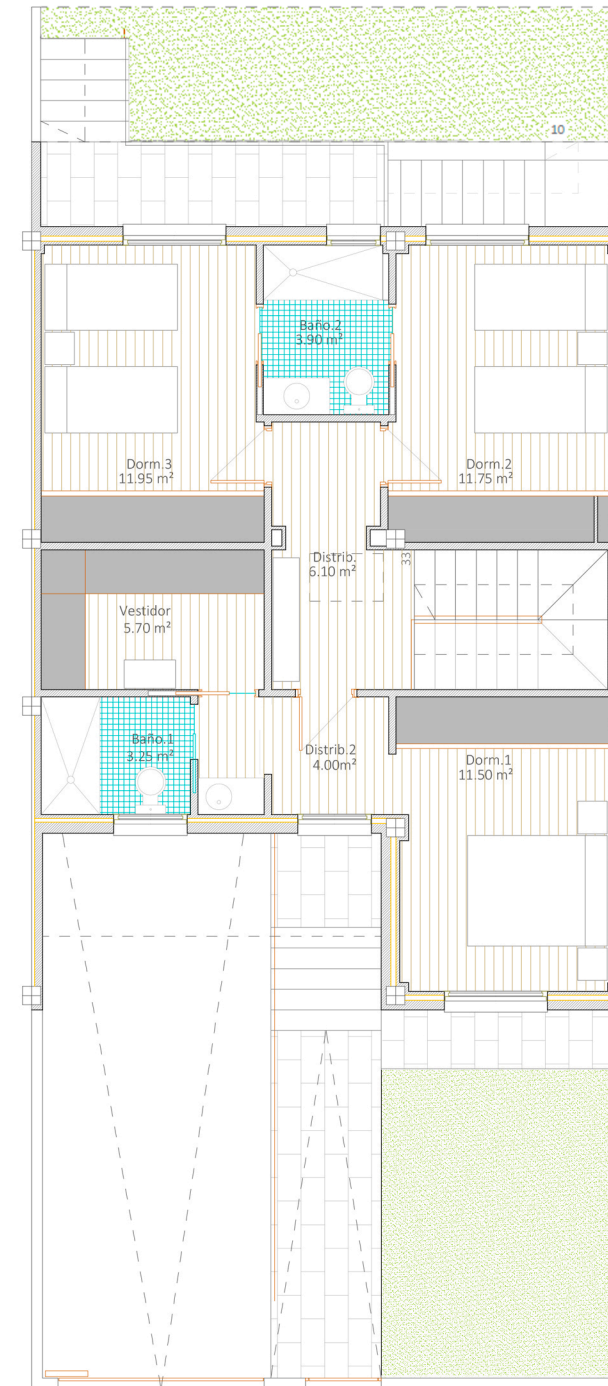

RESIDENCIAL FRANCISCO BAYEU

VIVIENDA TIPO 2

PL. SEMISÓTANO

PL. BAJA

PL. PRIMERA

SUPERFICIES

	M2 UTILES	M2 CONST
P. SOTANO	62,75	71,45
P. BAJA	64,90	72,35
P. PRIMERA	58,15	67,60
TOTAL	185,80	211,40
COMPUTABLE		139,95

PARCELA TOTAL	250,08 m2
PARCELA OCUPADA	72,35 m2
PARCELA LIBRE	177,73 m2

C/ Manuel Viola

C/ Solana

14 VIV. C/ SOLANO - C/ MANUEL VIOLA
VALDEMORO (MADRID)