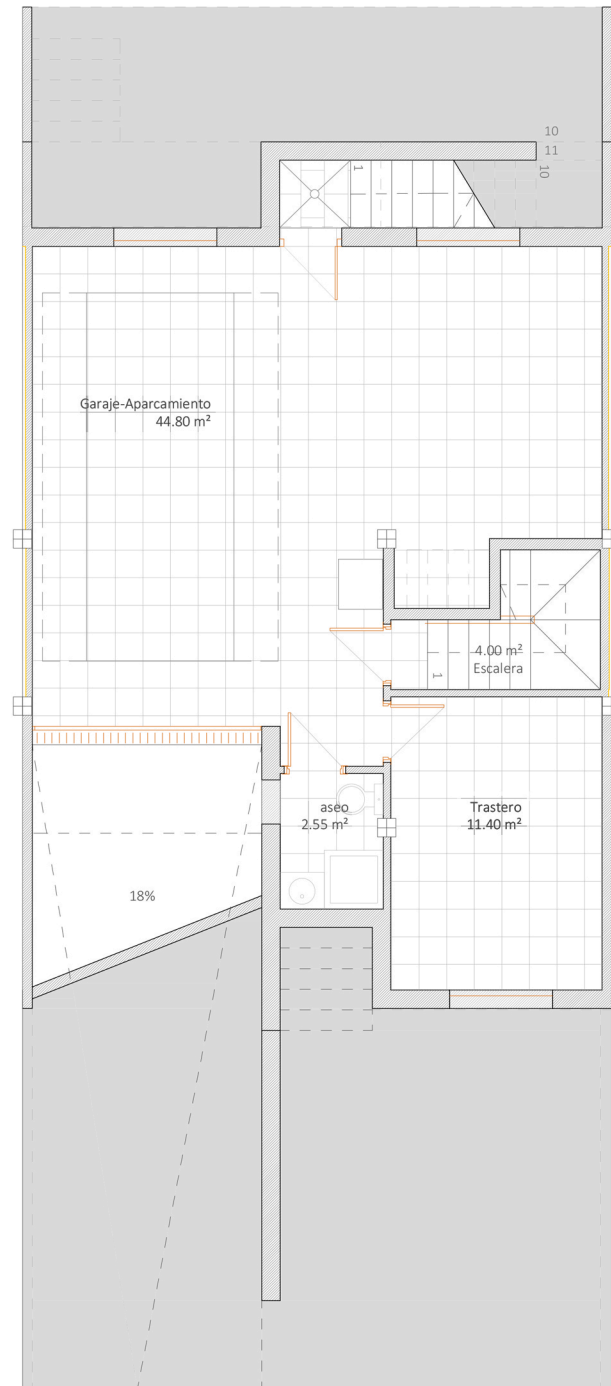

RESIDENCIAL FRANCISCO BAYEU

VIVIENDA TIPO 2

PL. SEMISÓTANO

PL. BAJA

PL. PRIMERA

SUPERFICIES

	M2 UTILES	M2 CONST
P. SOTANO	62,75	71,45
P. BAJA	64,90	72,35
P. PRIMERA	58,15	67,60
TOTAL	185,80	211,40
COMPUTABLE		139,95

PARCELA TOTAL	250,08 m2
PARCELA OCUPADA	72,35 m2
PARCELA LIBRE	177,73 m2

C/ Manuel Viola

C/ Solana

14 VIV. C/ SOLANO - C/ MANUEL VIOLA
VALDEMORO (MADRID)