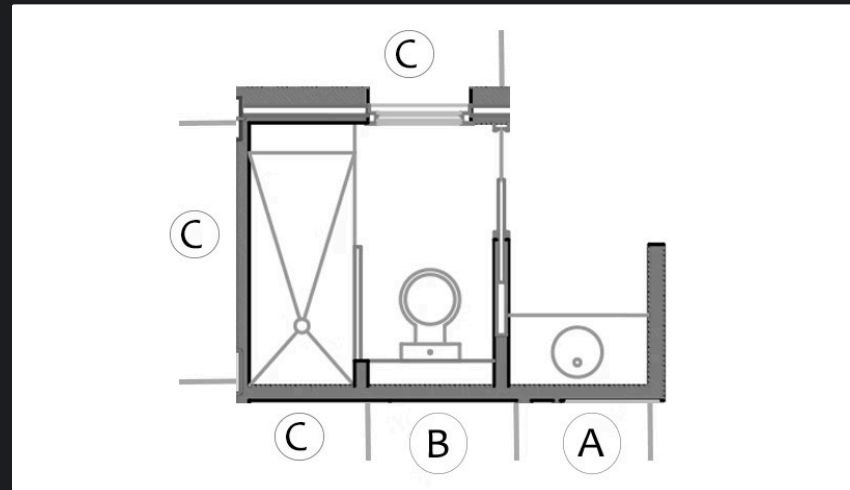

REVESTIMIENTO VERTICAL BAÑO DORM. PRINCIPAL

SERIE CALCARE 60X120 + SERIE COSMOPOLITA 33X100

MOD. DC CALCARE
WHITE (T)
C BRU 60X120

PARAMENTOS VERTICALES
LETRA A

MOD. RLV DELTA
COSMOPOLITA
WHITE 33X100 REC

PARAMENTOS VERTICALES
LETRA B

MOD. COSMOPOLITA
WHITE
33X100 REC

PARAMENTOS VERTICALES
LETRA C