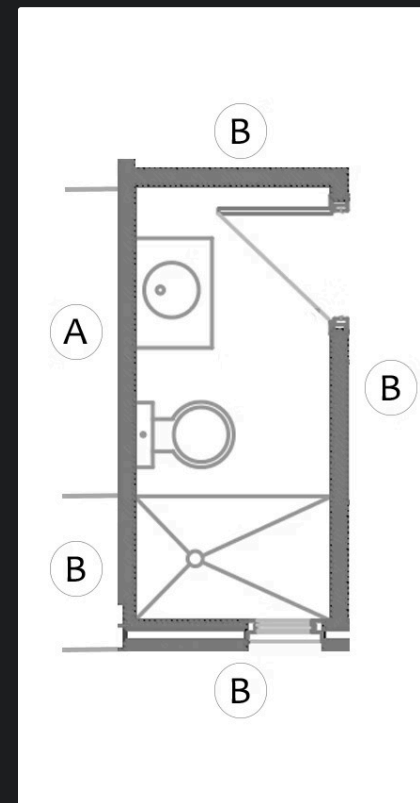

PARAMENTOS VERTICALES
LETRA B

REVESTIMIENTO VERTICAL BAÑO PLANTA BAJA

SERIE COSMOPOLITA 33X100

MOD. RLV GALA
COSMOPOLITA
WHITE 33X100 REC

PARAMENTOS VERTICALES
LETRA A

MOD. COSMOPOLITA
WHITE
33X100 REC

PARAMENTOS VERTICALES
LETRA B

REVESTIMIENTO VERTICAL BAÑO PLANTA PRIMERA

SERIE AMELIE 30X90

MOD. RLV AMELIE LIPPA
30X90

PARAMENTOS VERTICALES
LETRA A

MOD. AMELIE WHITE
30X90

PARAMENTOS VERTICALES
LETRA B

REVESTIMIENTO VERTICAL BAÑO DORM. PRINCIPAL