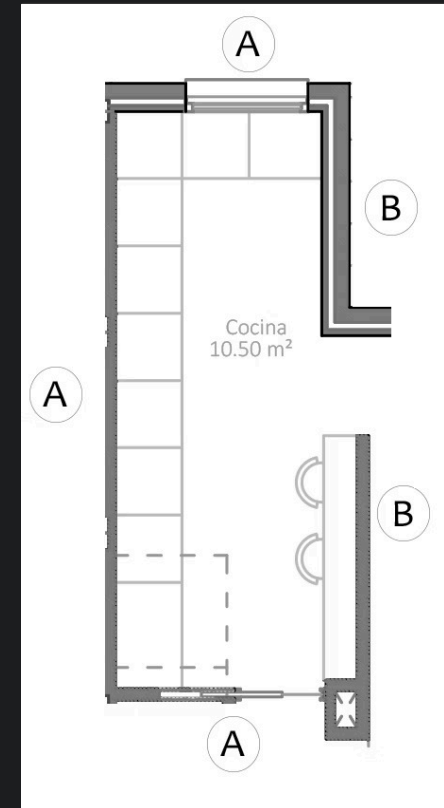

RESIDENCIAL ALLENDE

REVESTIMIENTO VERTICAL COCINA

SERIE BIANCHI 30X90

MOD. BIANCHI MATT 30X90

REC

PARAMENTOS VERTICALES
LETRA A

RLV AMTEA BIANCHI MATT

30X90

PARAMENTOS VERTICALES
LETRA B

REVESTIMIENTO VERTICAL BAÑO PLANTA BAJA

SERIE COSMOPOLITA 33X100

MOD. RLV GALA
COSMOPOLITA
WHITE 33X100 REC

PARAMENTOS VERTICALES
LETRA A

MOD. COSMOPOLITA
WHITE
33X100 REC

PARAMENTOS VERTICALES
LETRA B

REVESTIMIENTO VERTICAL BAÑO PLANTA PRIMERA

SERIE AMELIE 30X90

MOD. RLV AMELIE LIPPA
30X90

PARAMENTOS VERTICALES
LETRA A

MOD. AMELIE WHITE
30X90

PARAMENTOS VERTICALES
LETRA B

REVESTIMIENTO VERTICAL BAÑO DORM. PRINCIPAL