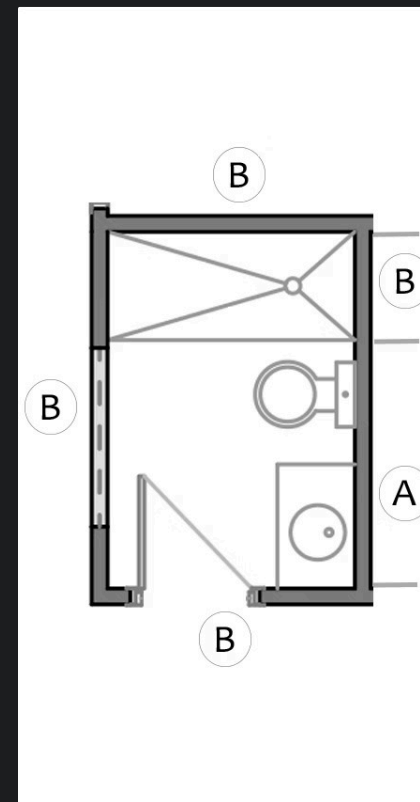

PARAMENTOS VERTICALES
LETRA B

REVESTIMIENTO VERTICAL BAÑO PLANTA BAJA

SERIE COSMOPOLITA 33X100

MOD. RLV GALA
COSMOPOLITA
WHITE 33X100 REC

PARAMENTOS VERTICALES
LETRA A

MOD. COSMOPOLITA
WHITE
33X100 REC

PARAMENTOS VERTICALES
LETRA B

REVESTIMIENTO VERTICAL BAÑO PLANTA PRIMERA

SERIE AMELIE 30X90

MOD. RLV AMELIE LIPPA
30X90

PARAMENTOS VERTICALES
LETRA A

MOD. AMELIE WHITE
30X90

PARAMENTOS VERTICALES
LETRA B

REVESTIMIENTO VERTICAL BAÑO DORM. PRINCIPAL